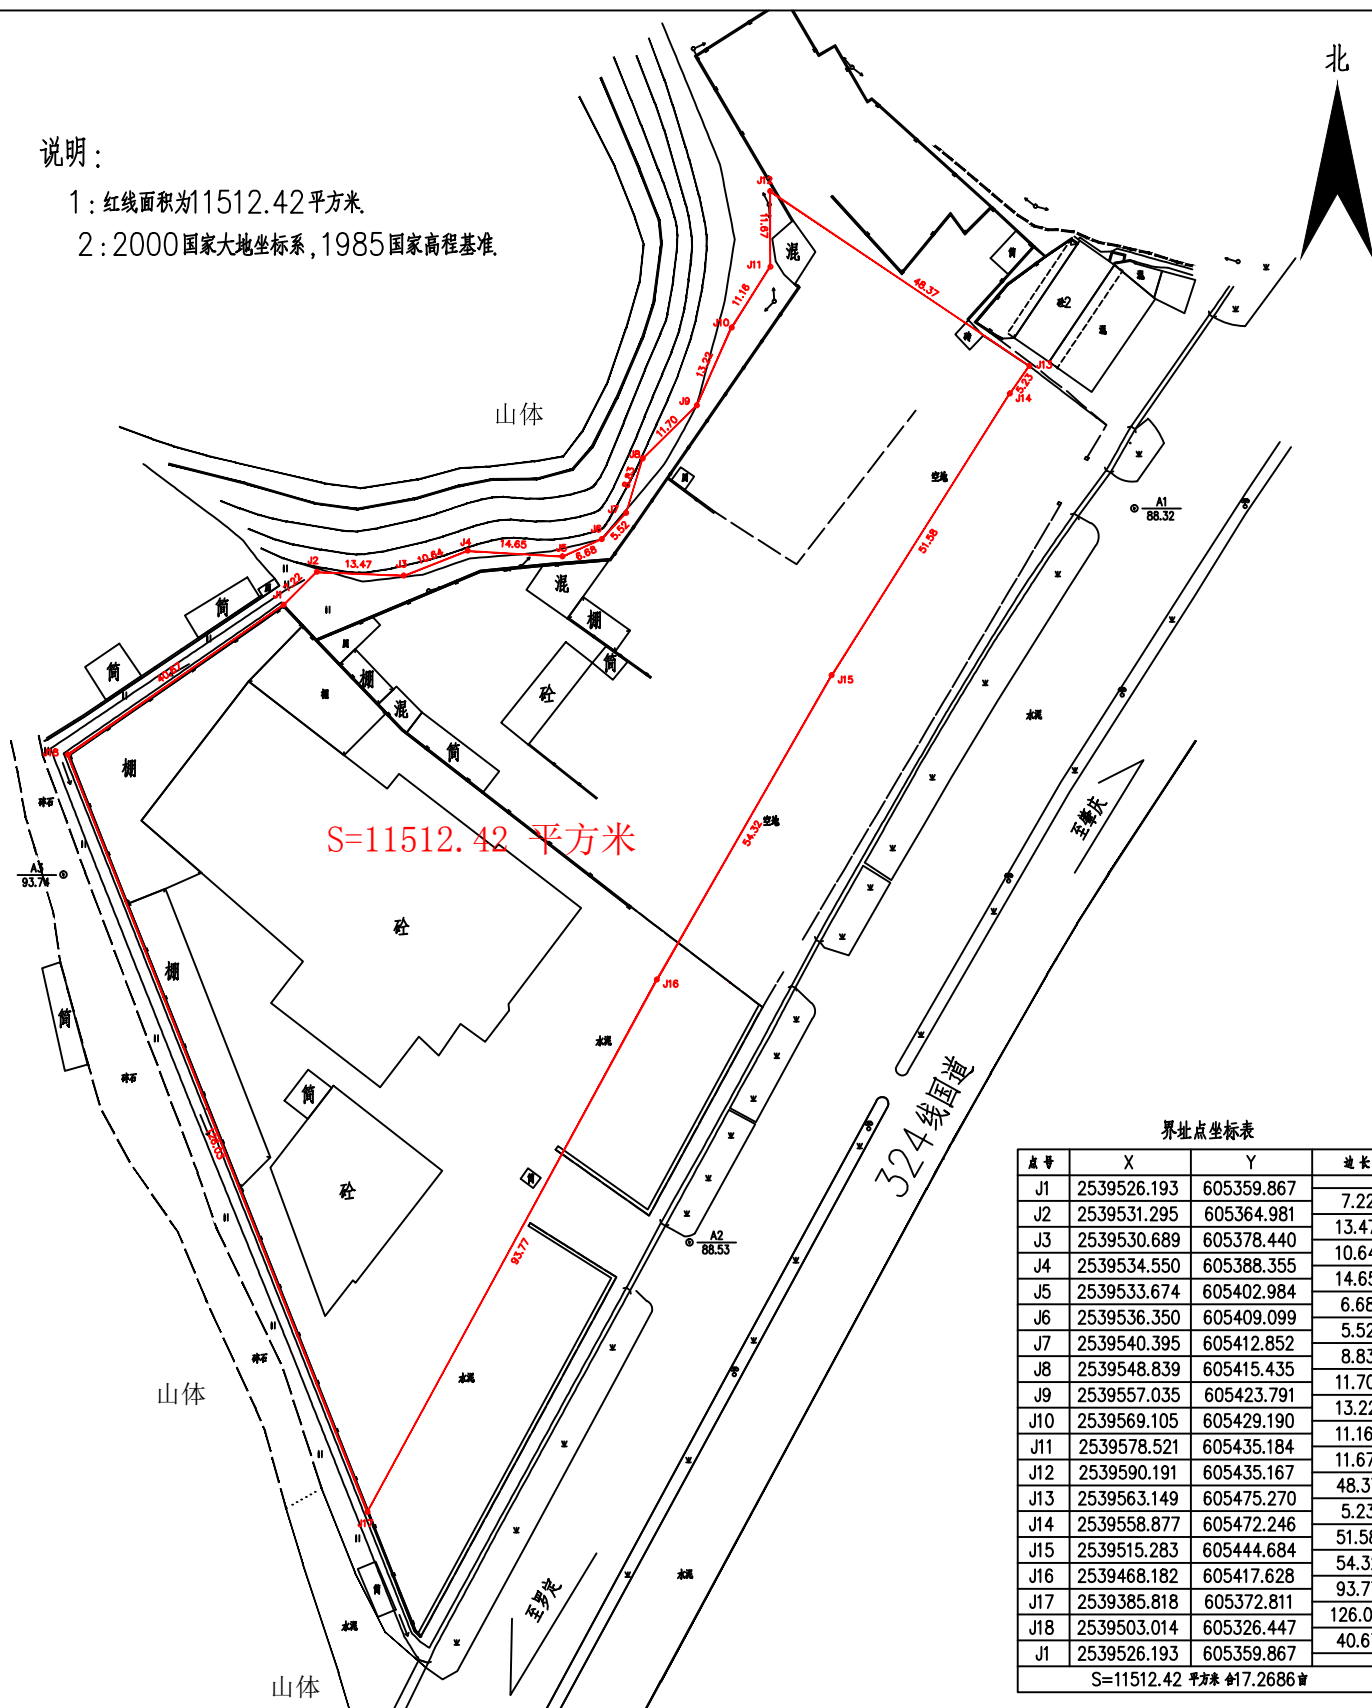

宗地图

单位: m.m²

宗地代码:

土地权利人: 云浮市远洋建筑工程有限公司

所在图幅号:

宗地面积: 11512.42

说明:

- 1: 红线面积为11512.42平方米.
- 2: 2000国家大地坐标系, 1985国家高程基准.

2019年8月解析法测绘界址点

1:1200

不动产

制图者: 李维灿

制图日期: 2019年8月7日

审核者: 陈日光

审核日期: 2019年8月7日