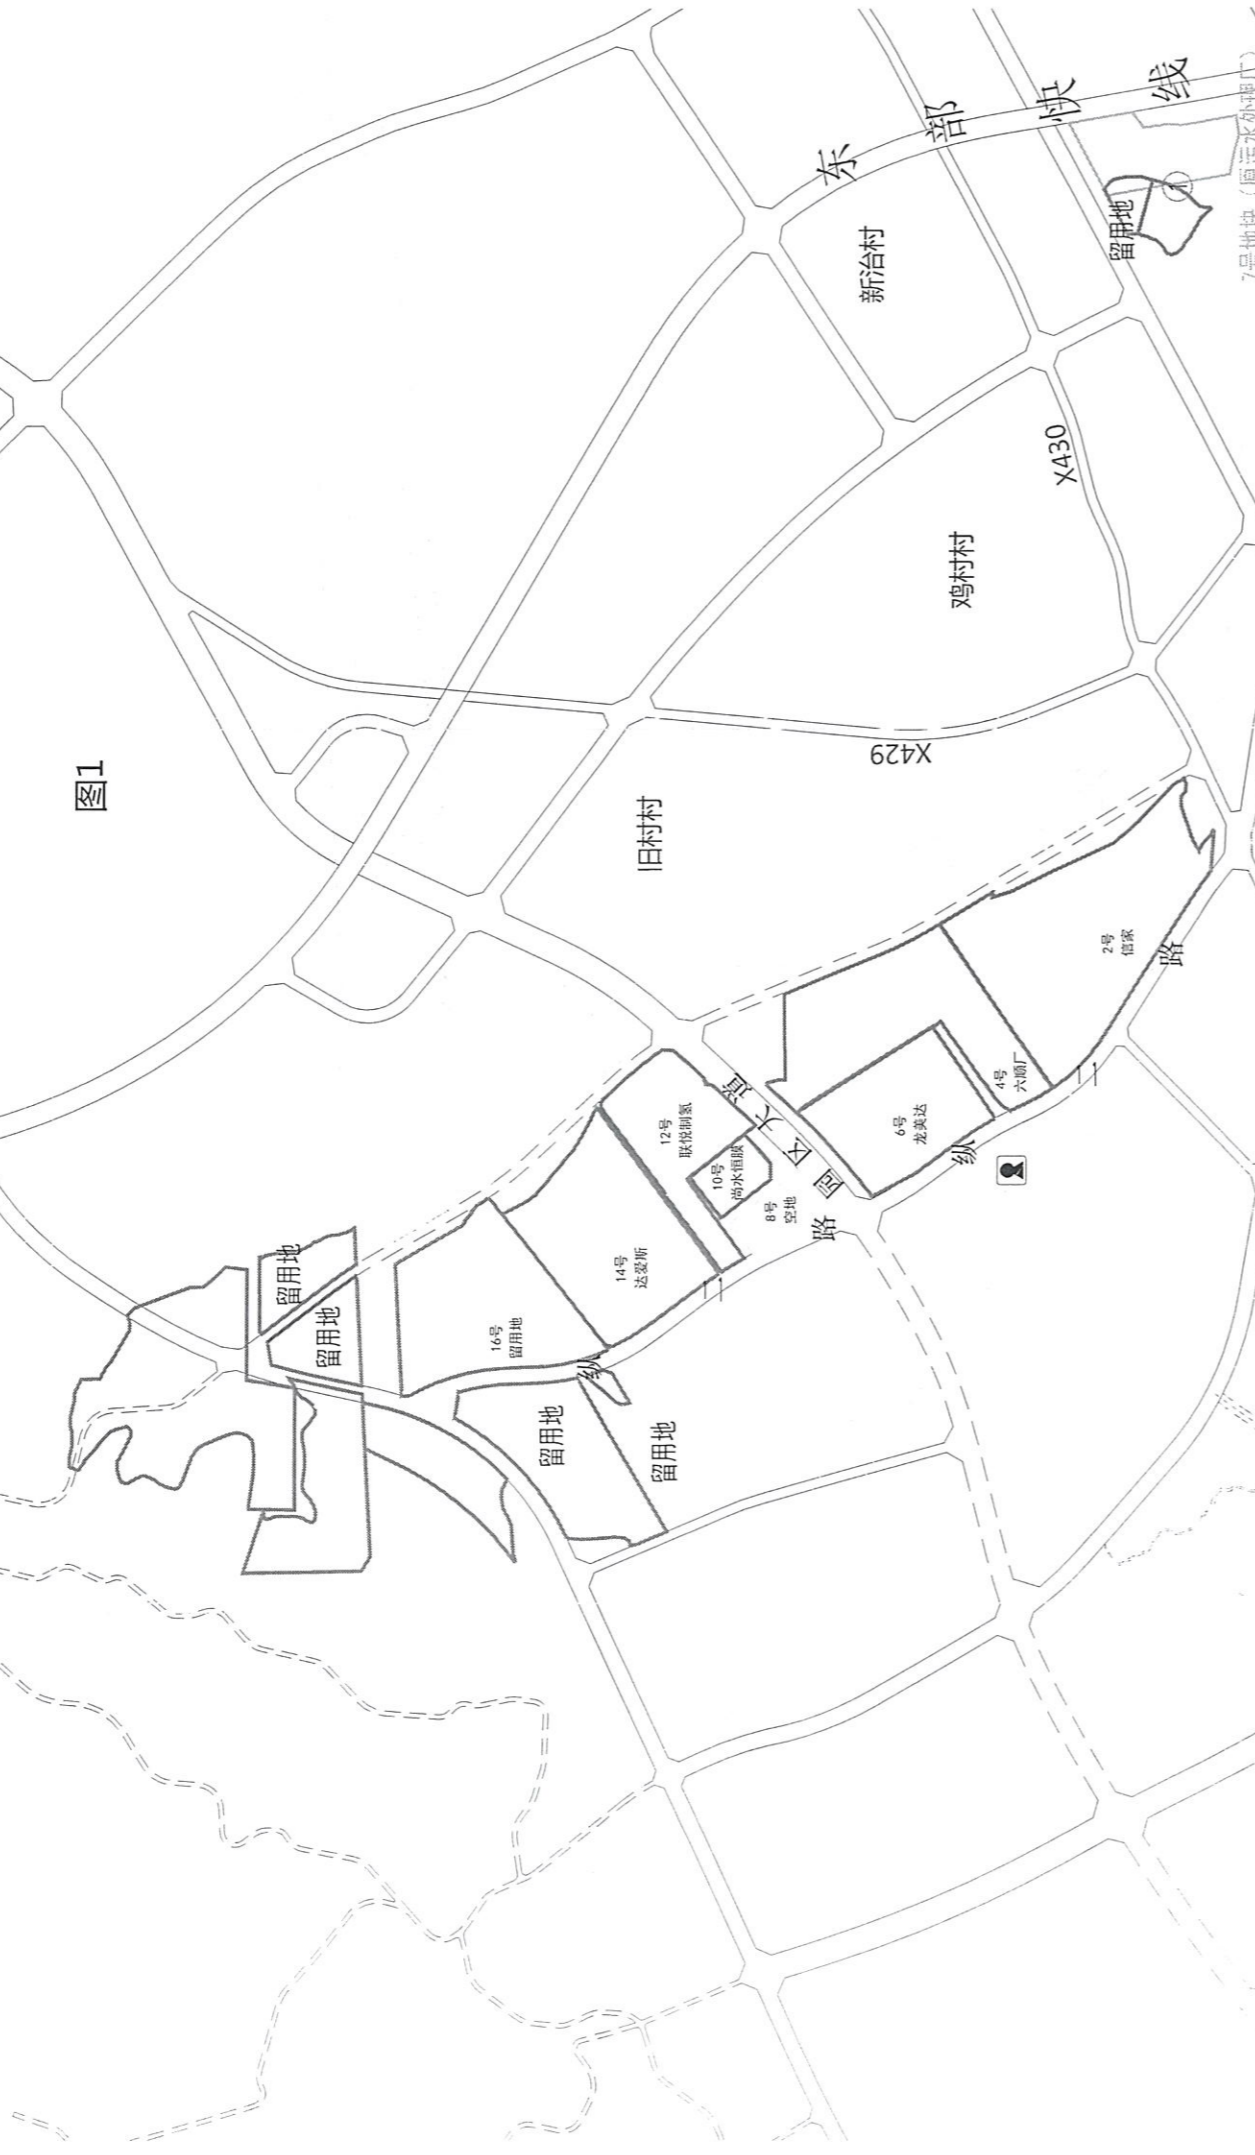

公告

佛山(云浮)产业转移工业园(思劳片区)门牌号编排图

图1

图2